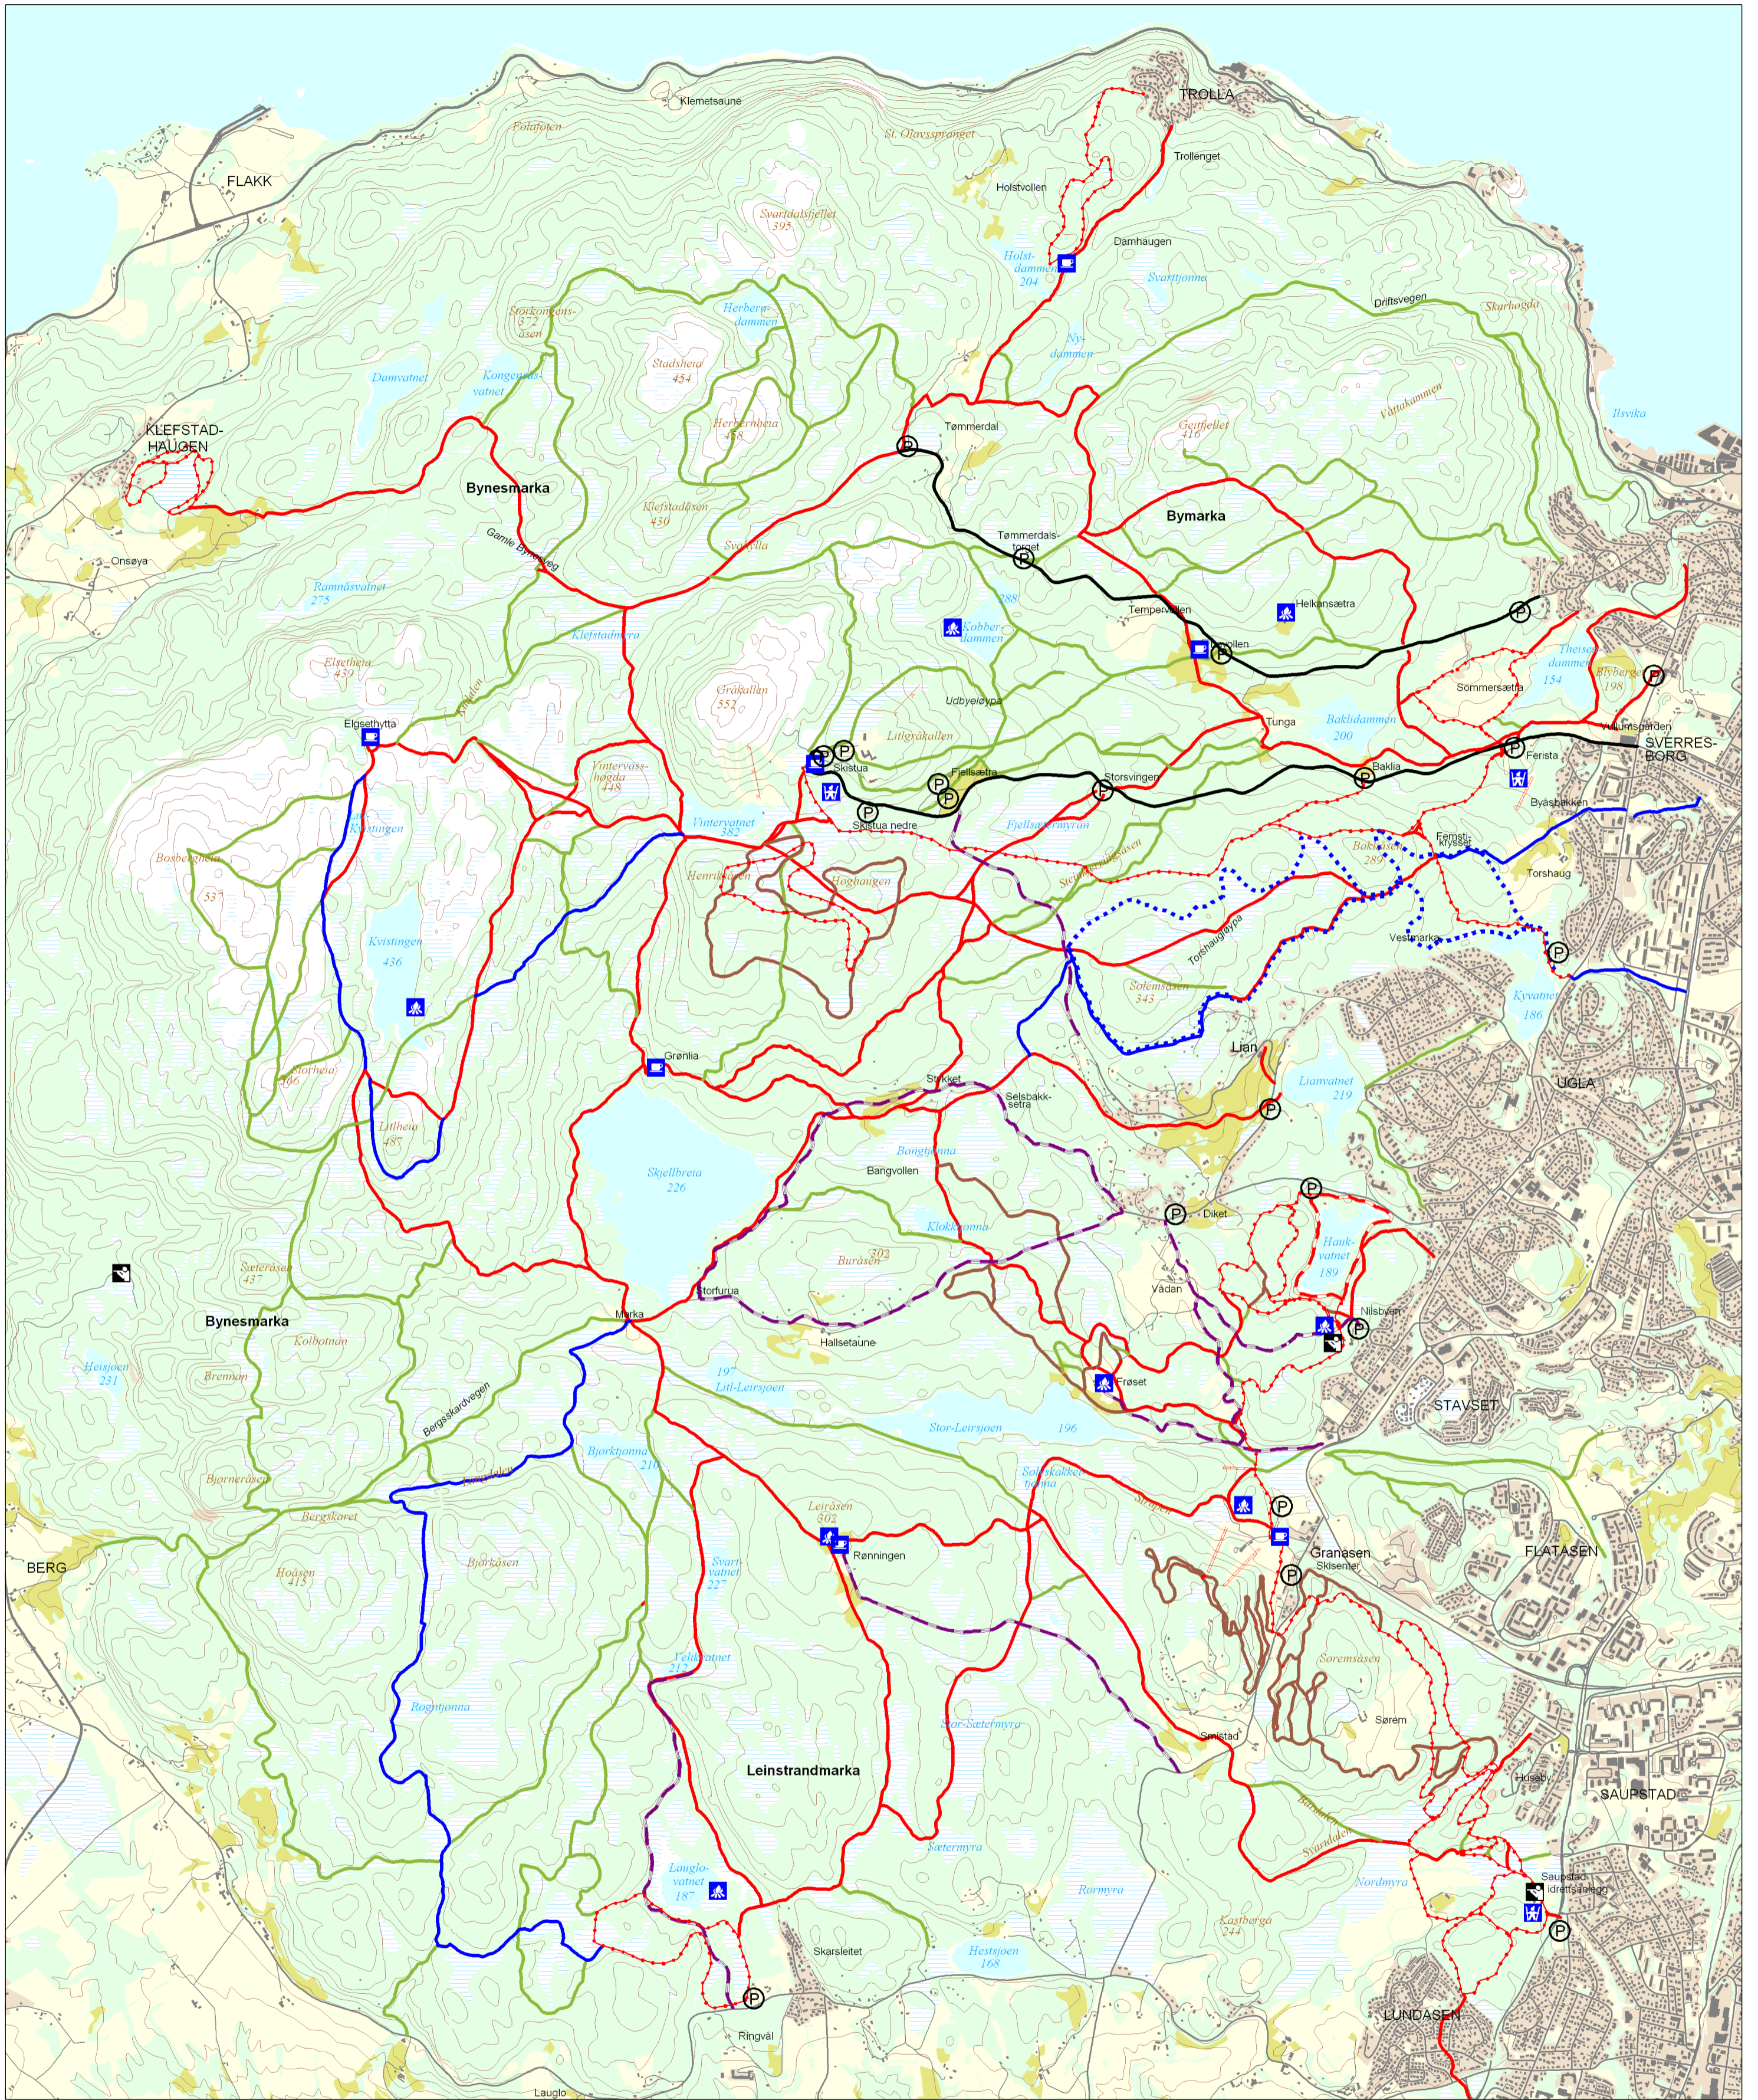

Årsplan 2008 - Bymarka

Tegnforklaring

Løypenett

- Maskinpreparert løype
- Scooterpreparert løype
- Ikke preparert løype
- Spesialløype, maskinpreparert løype
- Servering
- P Parkering
- Leirplass
- Skiaktivitetsområde
- Skytebane

Lysløype

- - - Løype for ispiggning
- - - Hundeløype
- - - Vinterbrøytet veg
- Offentlig bilveg i marka
- Hoppbakke
- - - Alpinbakke

0 250 1000 m

Ekvidistanse 20 m

Trondheim kommune
Miljøenheten